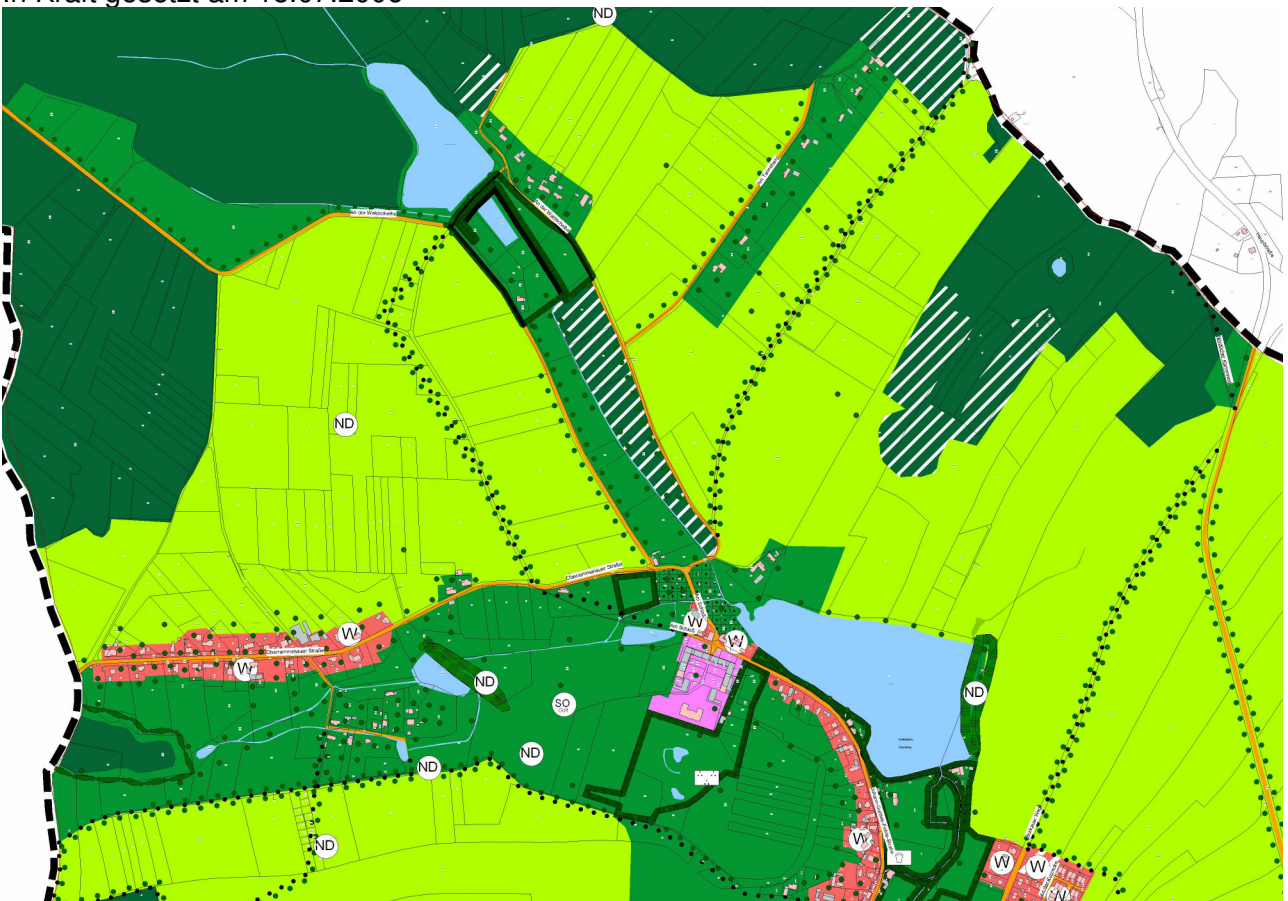

# Änderung des Flächennutzungsplanes Bischofswerda-Rammenau zur Ausweisung eines Sondergebietes Golf

In Kraft gesetzt am 15.07.2006

Änderungen Sondergebiet Golf