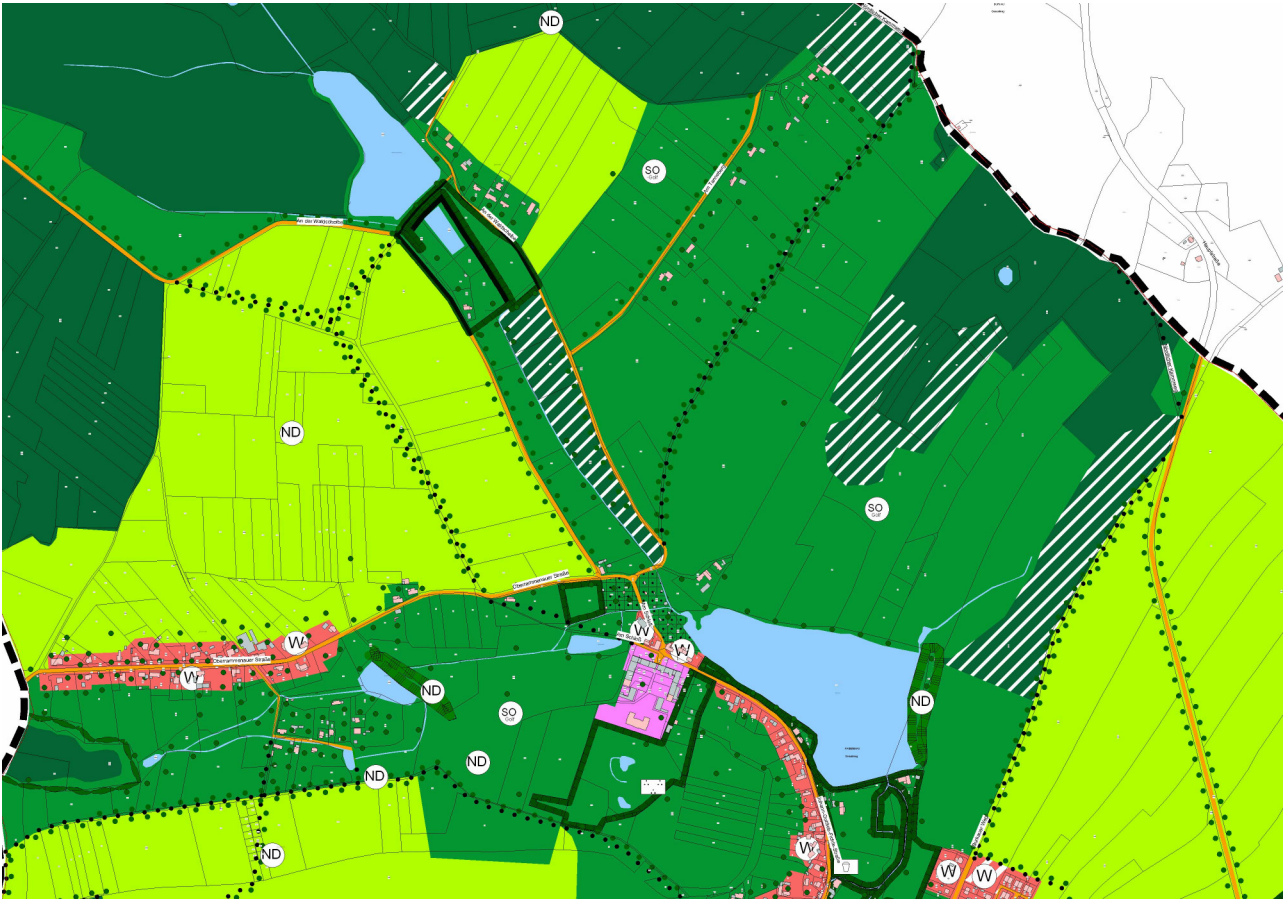

# Änderung des Flächennutzungsplanes Bischofswerda-Rammenau zur Ausweisung eines Sondergebietes Golf

In Kraft gesetzt am 15.07.2006

Änderungen Sondergebiet Golf